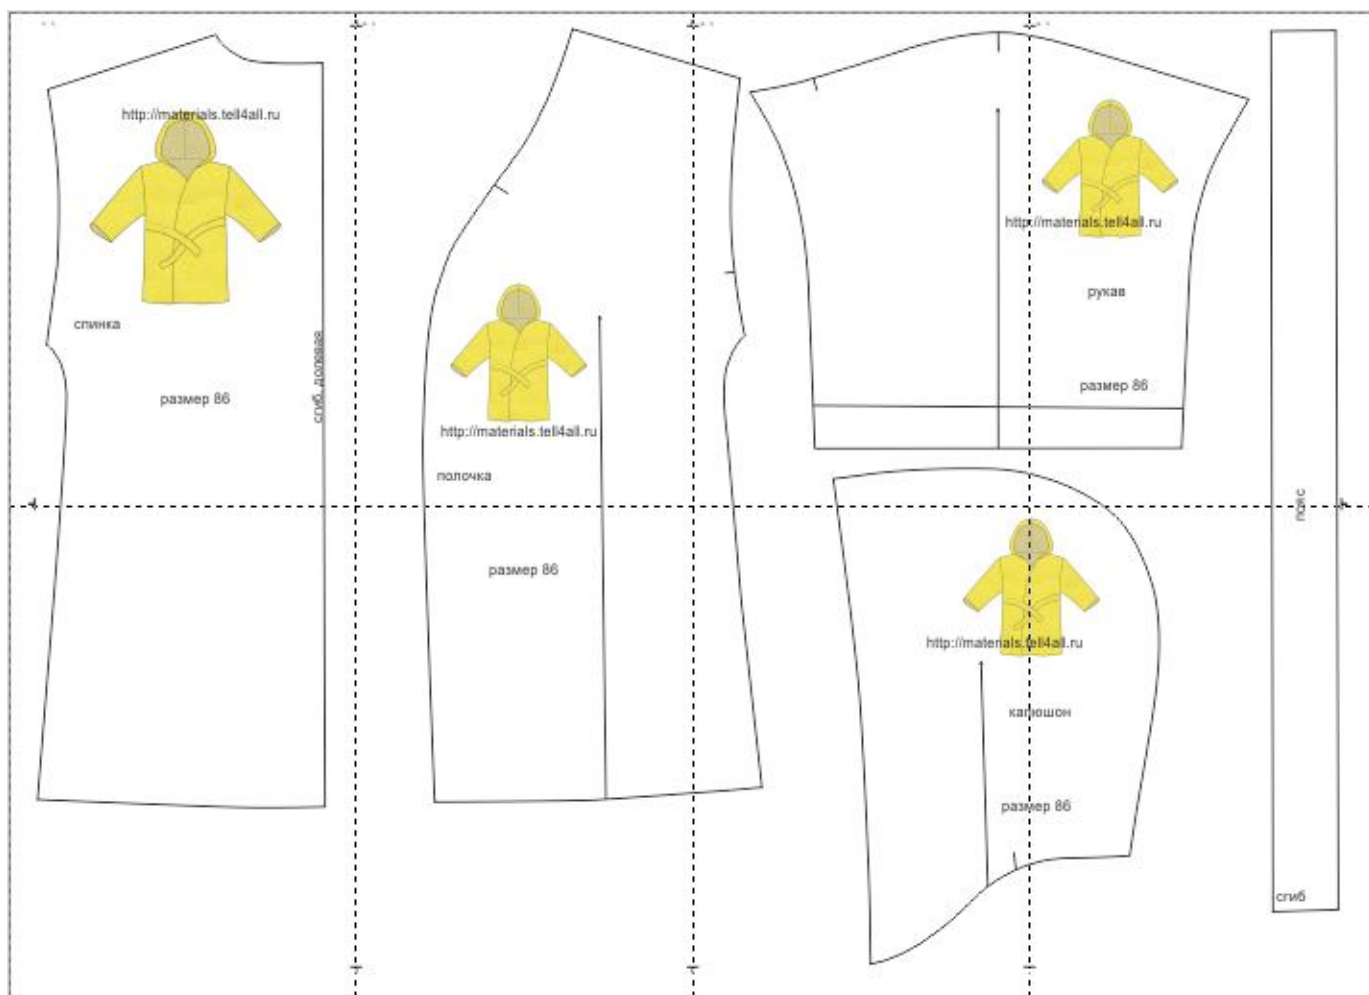

размер 86

<http://materials.tell4all.ru>

Схема выкроек

<http://materials.tell4all.ru>

СПИНКА

размер 86

сгиб, долевая

<http://materials.tell4all.ru>

полочка

(3, 1)

http

[://materials.tell4all.ru](http://materials.tell4all.ru)

рукав

размер 86

— (1, 2)

+

T

размер 86

<http://materials.t>

каг

разм

ell4all.ru

ТЮШОН

мер 86

ПО

сгиб