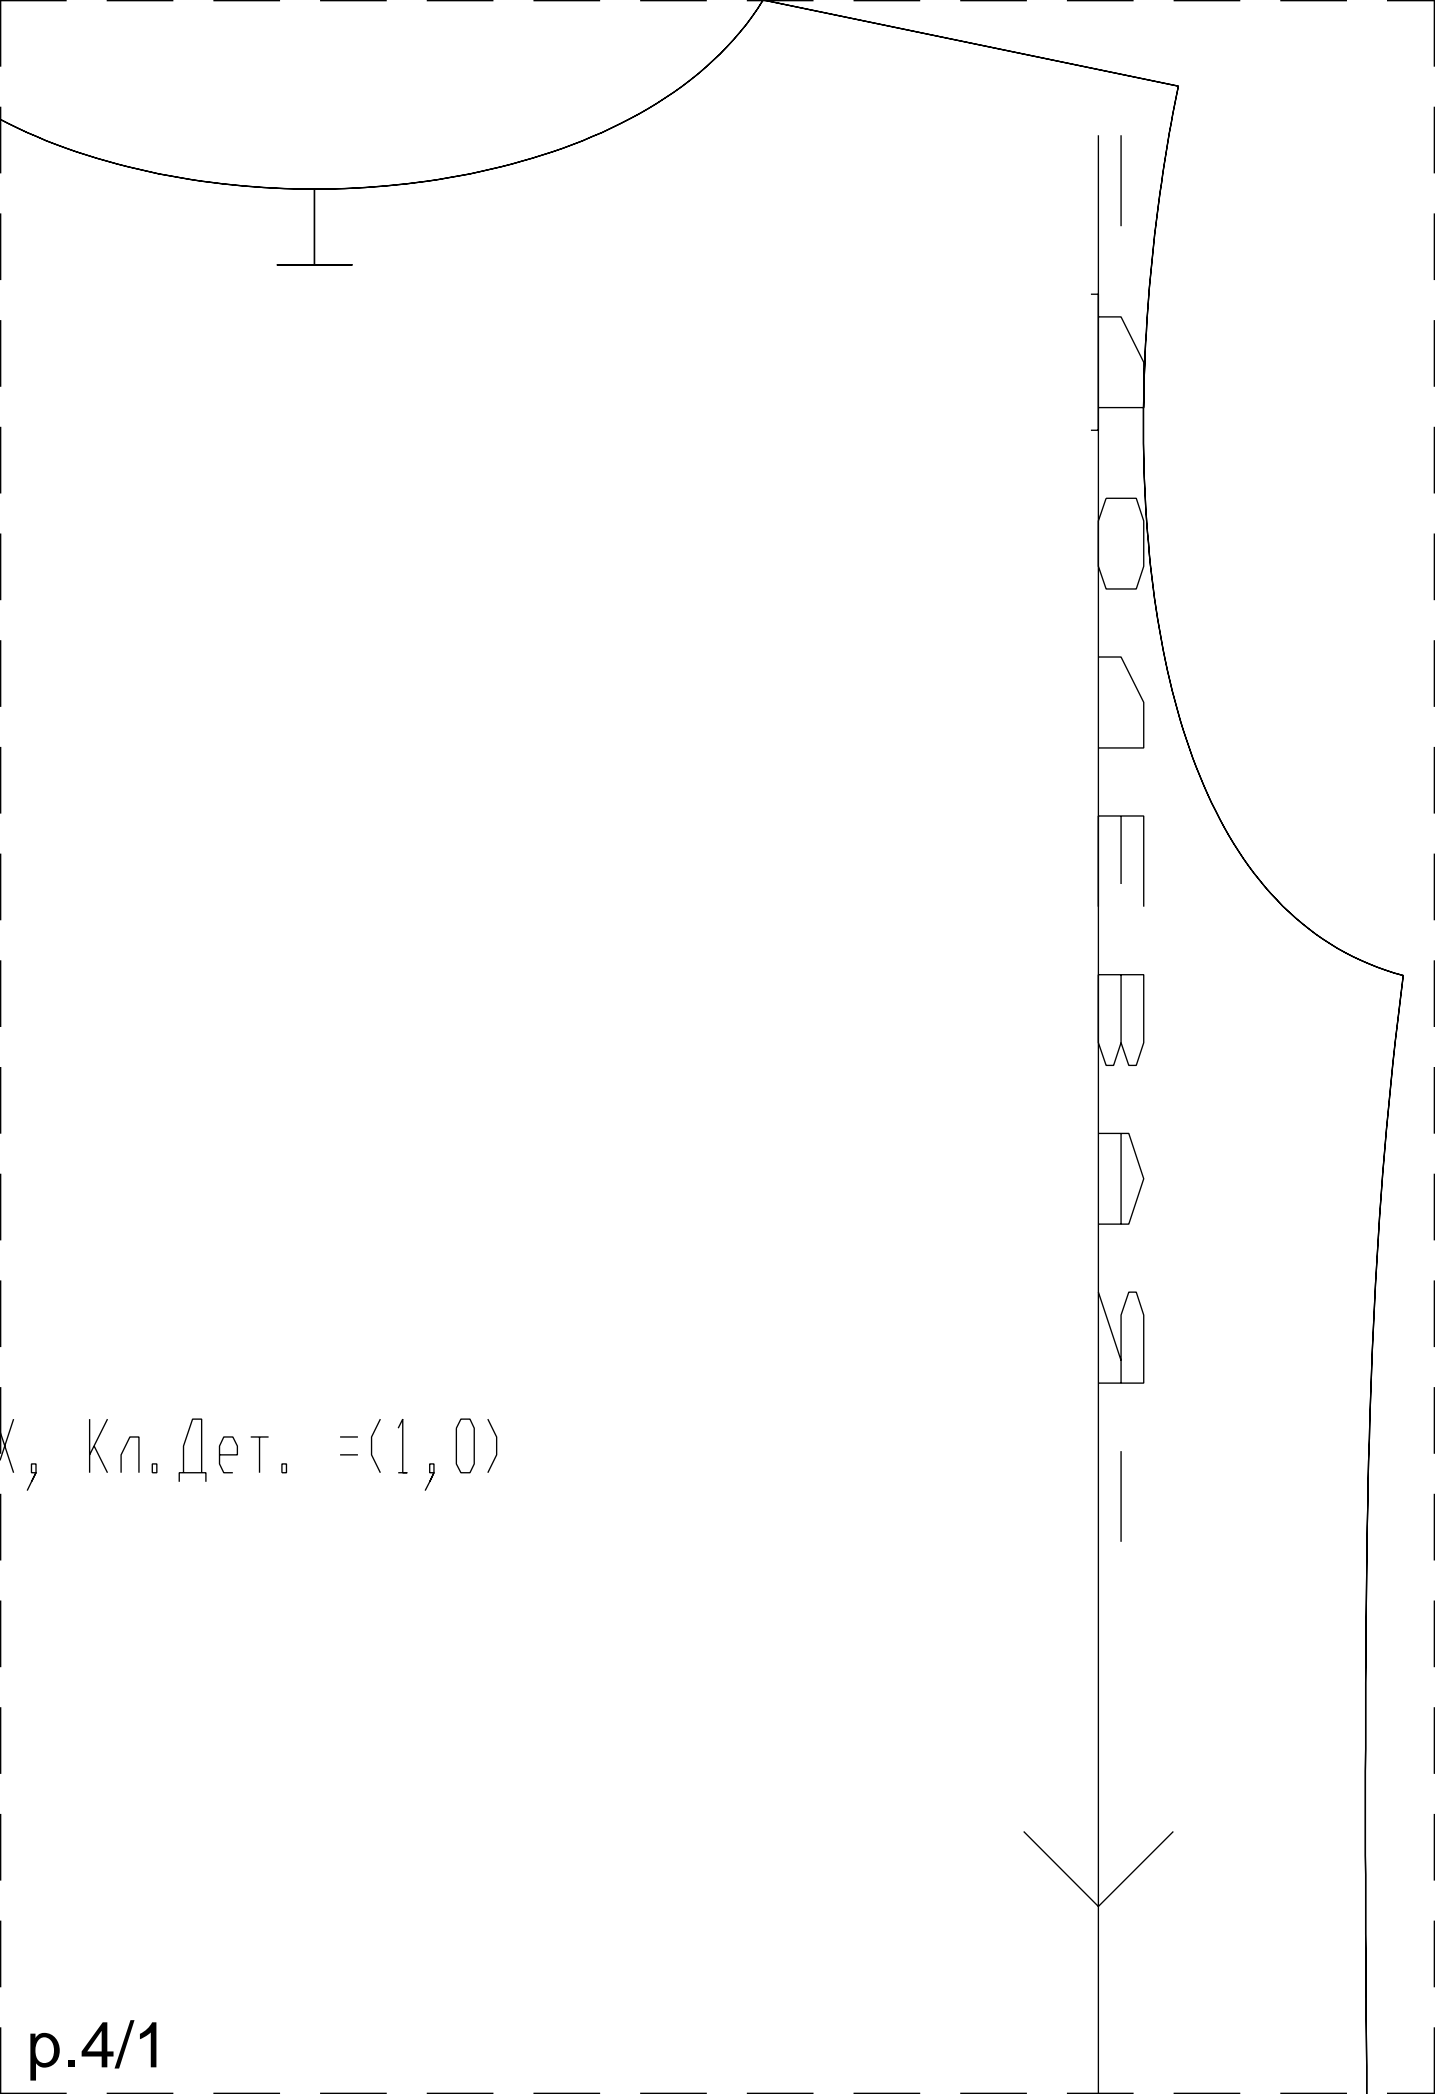

mod\7179

РУКАВ

Тип Полотна ВЕРХ, Кл. Дет. =(1,1)

д=92=55=52

БЕРХ, Кн. ДЕТ. = (1, 0)

д=92=55=52

Тип ПЛОТНА

ПОЛОТНА

mod\7179

mod\7179

СПИНКА

Тип ПЛОТНА ВЕРХ

д=92=55=52

— ПОДЕРВАЯ —

Кл. Дет. = (1, 0)

mod\7179